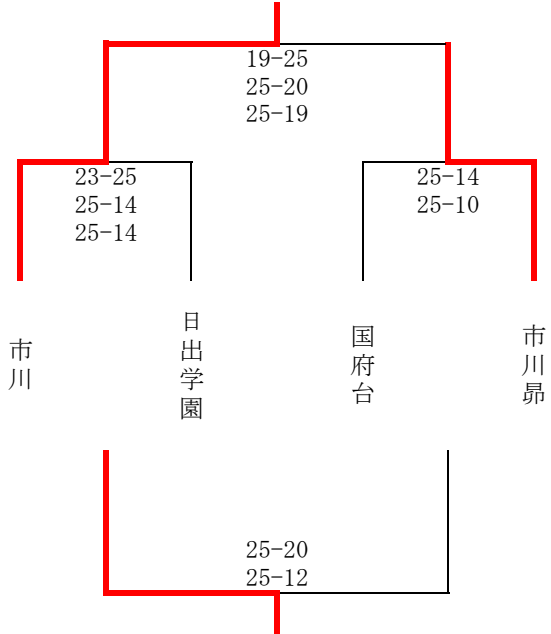

2024年度 千葉県高等学校総合体育大会 バレーボール競技 第10地区予選会

日程：6月1日（土）、2日（日） 試合開始 9：30

会場：女子 1日目：千葉商大付属高校 2日目：浦安高校

推薦校：【女子】昭和学院、国分

代表校：東海大浦安、市川東、不二女子、市川、市川南、千葉商大付、学館浦安

1日目：各ブロック1位は代表。審判（補助生徒）は同一リーグの空きチームが行う。

Aブロック 東海大浦安

Bブロック 市川東

Cブロック 不二女子

Dブロック

2日目