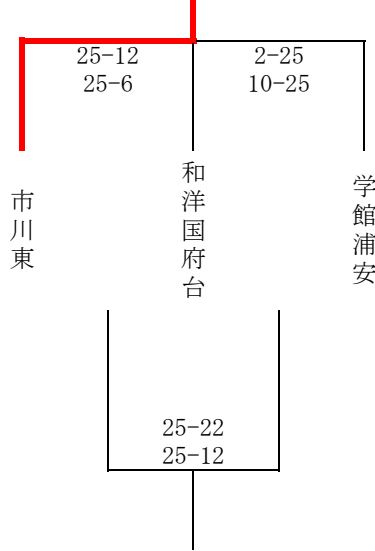

2024年度 千葉県高等学校総合体育大会 バレーボール競技 第10地区予選会

日程：6月1日（土）、2日（日） 試合開始 9：30

会場：女子 1日目：千葉商大付属高校 2日目：浦安高校

推薦校：【女子】昭和学院、国分

代表校：東海大浦安、市川東、不二女子、市川、市川南、千葉商大付、学館浦安

1日目：各ブロック1位は代表。審判（補助生徒）は同一リーグの空きチームが行う。

Aブロック 東海大浦安

Bブロック 市川東

Cブロック 不二女子

Dブロック

2日目