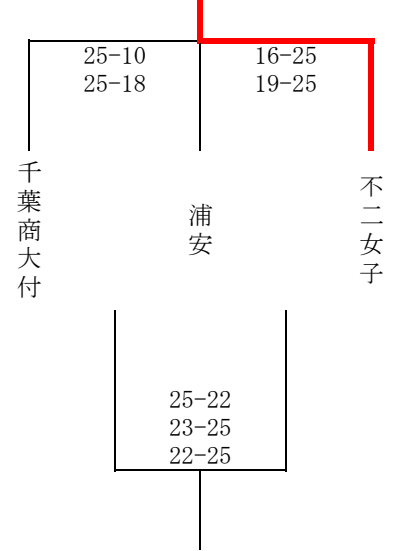

2024年度 千葉県高等学校総合体育大会 バレーボール競技 第10地区予選会

日程：6月1日（土）、2日（日） 試合開始 9：30

会場：女子 1日目：千葉商大付属高校 2日目：浦安高校

推薦校：【女子】昭和学院、国分

代表校：東海大浦安、市川東、不二女子、市川、市川南、千葉商大付、学館浦安

1日目：各ブロック1位は代表。審判（補助生徒）は同一リーグの空きチームが行う。

Aブロック 東海大浦安

Bブロック 市川東

Cブロック 不二女子

Dブロック

2日目