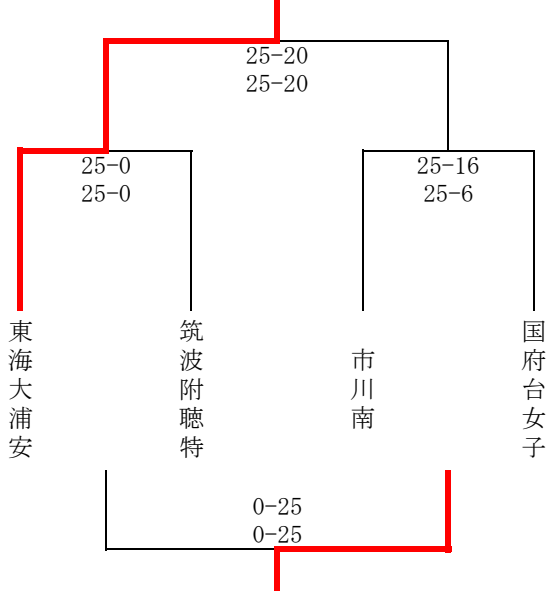

2024年度 千葉県高等学校総合体育大会 バレーボール競技 第10地区予選会

日程：6月1日（土）、2日（日） 試合開始 9：30

会場：女子 1日目：千葉商大付属高校 2日目：浦安高校

推薦校：【女子】昭和学院、国分

代表校：東海大浦安、市川東、不二女子、市川、市川南、千葉商大付、学館浦安

1日目：各ブロック1位は代表。審判（補助生徒）は同一リーグの空きチームが行う。

Aブロック 東海大浦安

Bブロック 市川東

Cブロック 不二女子

Dブロック

2日目