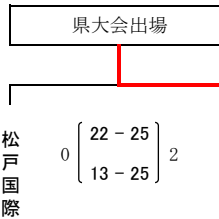

令和6年度 全国高等学校総合体育大会バレーボール大会 千葉県予選会
第11地区予選会（男子）要項

期 日 : 令和6年6月2日（日）

会 場 : 清水高校

競技方法 : リーグ戦を行い、各リーグの1位と2位を代表とする。また、3位のチーム同士で代表決定戦を行う。

競技規則 : 令和6年度（財）日本バレーボール協会6人制競技規則による
18人エントリー登録制、コンポジションメンバーの用紙を提出する。

結果

Aリーグ

	清水松戸向陽 1位	松戸馬橋 2位	松戸国際 3位
清水松戸向陽		2 $\begin{pmatrix} 25 - 21 \\ 25 - 13 \end{pmatrix}$ 0	2 $\begin{pmatrix} 25 - 17 \\ 25 - 8 \end{pmatrix}$ 0
松戸馬橋			2 $\begin{pmatrix} 25 - 21 \\ 27 - 25 \end{pmatrix}$ 0
松戸国際			

Bリーグ

	小金 1位	専大松戸 3位	西武台千葉 2位
小金		2 $\begin{pmatrix} 25 - 21 \\ 25 - 17 \end{pmatrix}$ 0	2 $\begin{pmatrix} 25 - 22 \\ 25 - 21 \end{pmatrix}$ 0
専大松戸			0 $\begin{pmatrix} 23 - 25 \\ 20 - 25 \end{pmatrix}$ 2
西武台千葉			

県大会出場校 : 市立松戸、流山おおたかの森、清水松戸向陽、小金、松戸馬橋、西武台千葉、専大松戸