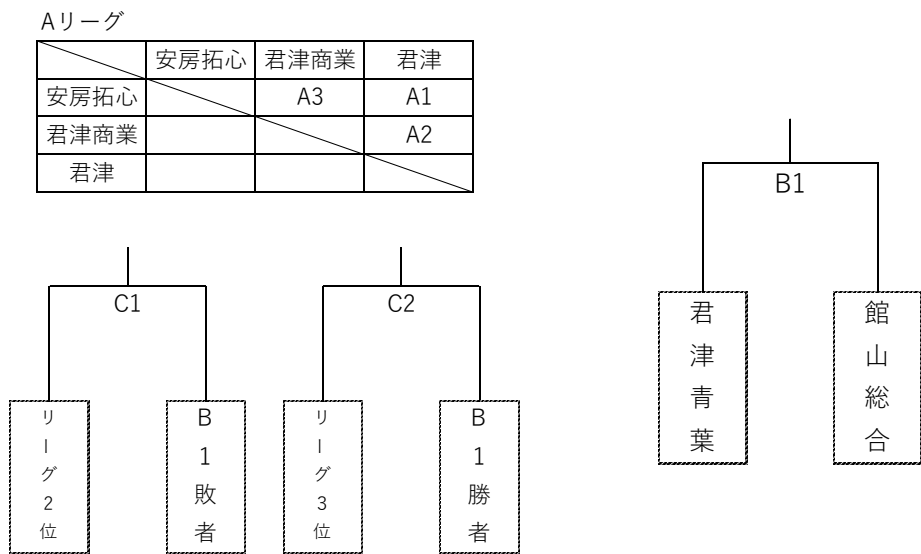

千葉県高等学校総合体育大会バレーボール競技大会第2地区予選（男子）

- 1 期 日 令和6年6月1日（土）
- 2 会 場 千葉県立安房拓心高等学校
- 3 競技方法 リーグ戦およびトーナメントにて代表校決定する
  （Aリーグ1位・C1・C2勝者を地区代表とする）
- 4 開 館 8時50分
- 5 開 場 9時00分
- 6 試合開始 9時50分

7 組み合わせ

8 結果

A1	安房拓心	対	君津	B1	君津青葉	対	館山総合
	2	25-15 25-20	0		0	17-25 19-25	2
A2	君津	対	君津商業	C1	君津商業	対	君津青葉
	1	25-19 14-25 16-25	2		2	25-7 25-8	0
A3	安房拓心	対	君津商業	C2	君津	対	館山総合
	2	26-28 28-26 25-21	1		2	25-8 25-9	0

9 代表チーム

安房拓心高校 君津商業高校 君津高校