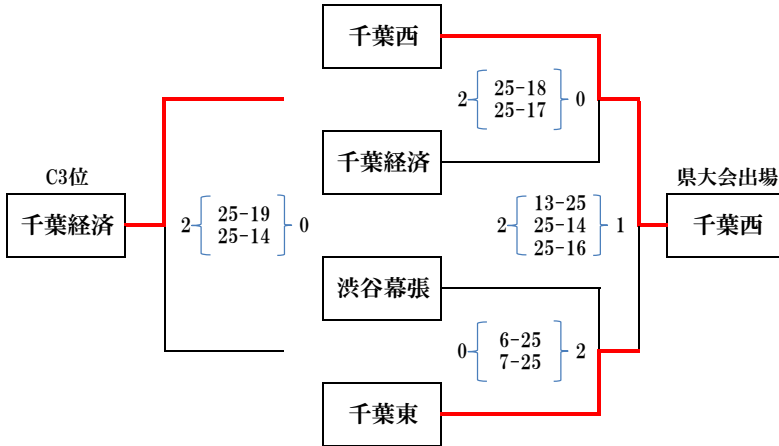

令和6年度 総合体育大会バレーボール大会千葉県予選 第8地区 予選会 女子 結果

期 日： 令和6年 6月1日(土) 6月2日(日) 開館8:00 開場8:30
会 場： 千葉経済大学附属高校
試 合 開 始： 9:30
方 法： 1日目 リーグ戦・トーナメント戦 2日目 リーグ戦・トーナメント戦

《1日目》 ABCの1位は県大会出場。ABで1位になったチームは、Cの補助役員を務める。

予選リーグ戦<A>

		1	2	3
1	市立千葉		2 $\left\{ \begin{array}{l} 25-10 \\ 25-5 \end{array} \right\}$ 0	2 $\left\{ \begin{array}{l} 25-12 \\ 25-7 \end{array} \right\}$ 0
2	市立稲毛			0 $\left\{ \begin{array}{l} 16-25 \\ 20-25 \end{array} \right\}$ 2
3	千葉北			

予選リーグ戦<B>

		4	5	6
4	磯 辺		2 $\left\{ \begin{array}{l} 25-12 \\ 25-23 \end{array} \right\}$ 0	2 $\left\{ \begin{array}{l} 25-16 \\ 25-20 \end{array} \right\}$ 0
5	昭和秀英			0 $\left\{ \begin{array}{l} 13-25 \\ 20-25 \end{array} \right\}$ 2
6	千葉女子			

予選トーナメント戦<C>

《2日目》 abの1位は県大会出場。Abの2位のうち勝った方が県大会出場。

リーグ戦<a>

		C2位	A3位	B3位
C2位	千葉東		2 $\left\{ \begin{array}{l} 25-12 \\ 25-13 \end{array} \right\}$ 0	2 $\left\{ \begin{array}{l} 25-10 \\ 25-16 \end{array} \right\}$ 0
A3位	市立稲毛			2 $\left\{ \begin{array}{l} 25-12 \\ 25-27 \\ 25-19 \end{array} \right\}$ 1
B3位	昭和秀英