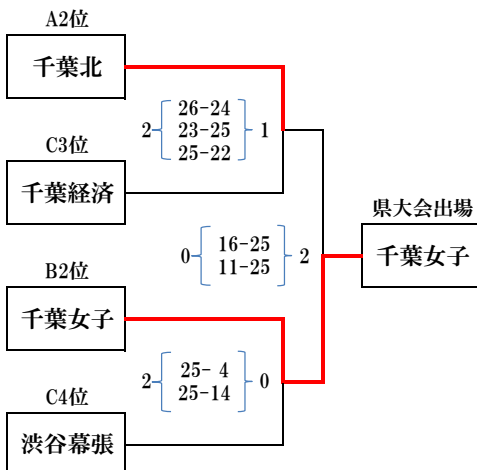

予選リーグ戦

		4	5	6
4	磯 辺		2 $\left\{ \begin{array}{l} 25-12 \\ 25-23 \end{array} \right\}$ 0	2 $\left\{ \begin{array}{l} 25-16 \\ 25-20 \end{array} \right\}$ 0
5	昭和秀英			0 $\left\{ \begin{array}{l} 13-25 \\ 20-25 \end{array} \right\}$ 2
6	千葉女子			

予選トーナメント戦<C>

《2日目》 abの1位は県大会出場。Abの2位のうち勝った方が県大会出場。

リーグ戦<a>

		C2位	A3位	B3位
C2位	千葉東		2 $\left\{ \begin{array}{l} 25-12 \\ 25-13 \end{array} \right\}$ 0	2 $\left\{ \begin{array}{l} 25-10 \\ 25-16 \end{array} \right\}$ 0
A3位	市立稲毛			2 $\left\{ \begin{array}{l} 25-12 \\ 25-27 \\ 25-19 \end{array} \right\}$ 1
B3位	昭和秀英			

トーナメント戦

県大会出場チーム

推薦	敬愛学園	推薦	柏井
推薦	検見川	推薦	幕張総合
市立千葉		磯辺	
千葉西		千葉東	
千葉女子		千葉北	