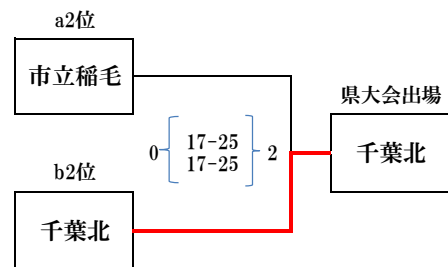

		1	2	3
1	市立千葉		2 $\left\{ \begin{array}{l} 25-10 \\ 25-5 \end{array} \right\}$ 0	2 $\left\{ \begin{array}{l} 25-12 \\ 25-7 \end{array} \right\}$ 0
2	市立稲毛			0 $\left\{ \begin{array}{l} 16-25 \\ 20-25 \end{array} \right\}$ 2
3	千葉北			

予選リーグ戦

		4	5	6
4	磯 辺		2 $\left\{ \begin{array}{l} 25-12 \\ 25-23 \end{array} \right\}$ 0	2 $\left\{ \begin{array}{l} 25-16 \\ 25-20 \end{array} \right\}$ 0
5	昭和秀英			0 $\left\{ \begin{array}{l} 13-25 \\ 20-25 \end{array} \right\}$ 2
6	千葉女子			

予選トーナメント戦<C>

《2日目》 abの1位は県大会出場。Abの2位のうち勝った方が県大会出場。

リーグ戦<a>

		C2位	A3位	B3位
C2位	千葉東		2 $\left\{ \begin{array}{l} 25-12 \\ 25-13 \end{array} \right\}$ 0	2 $\left\{ \begin{array}{l} 25-10 \\ 25-16 \end{array} \right\}$ 0
A3位	市立稲毛			2 $\left\{ \begin{array}{l} 25-12 \\ 25-27 \\ 25-19 \end{array} \right\}$ 1
B3位	昭和秀英			