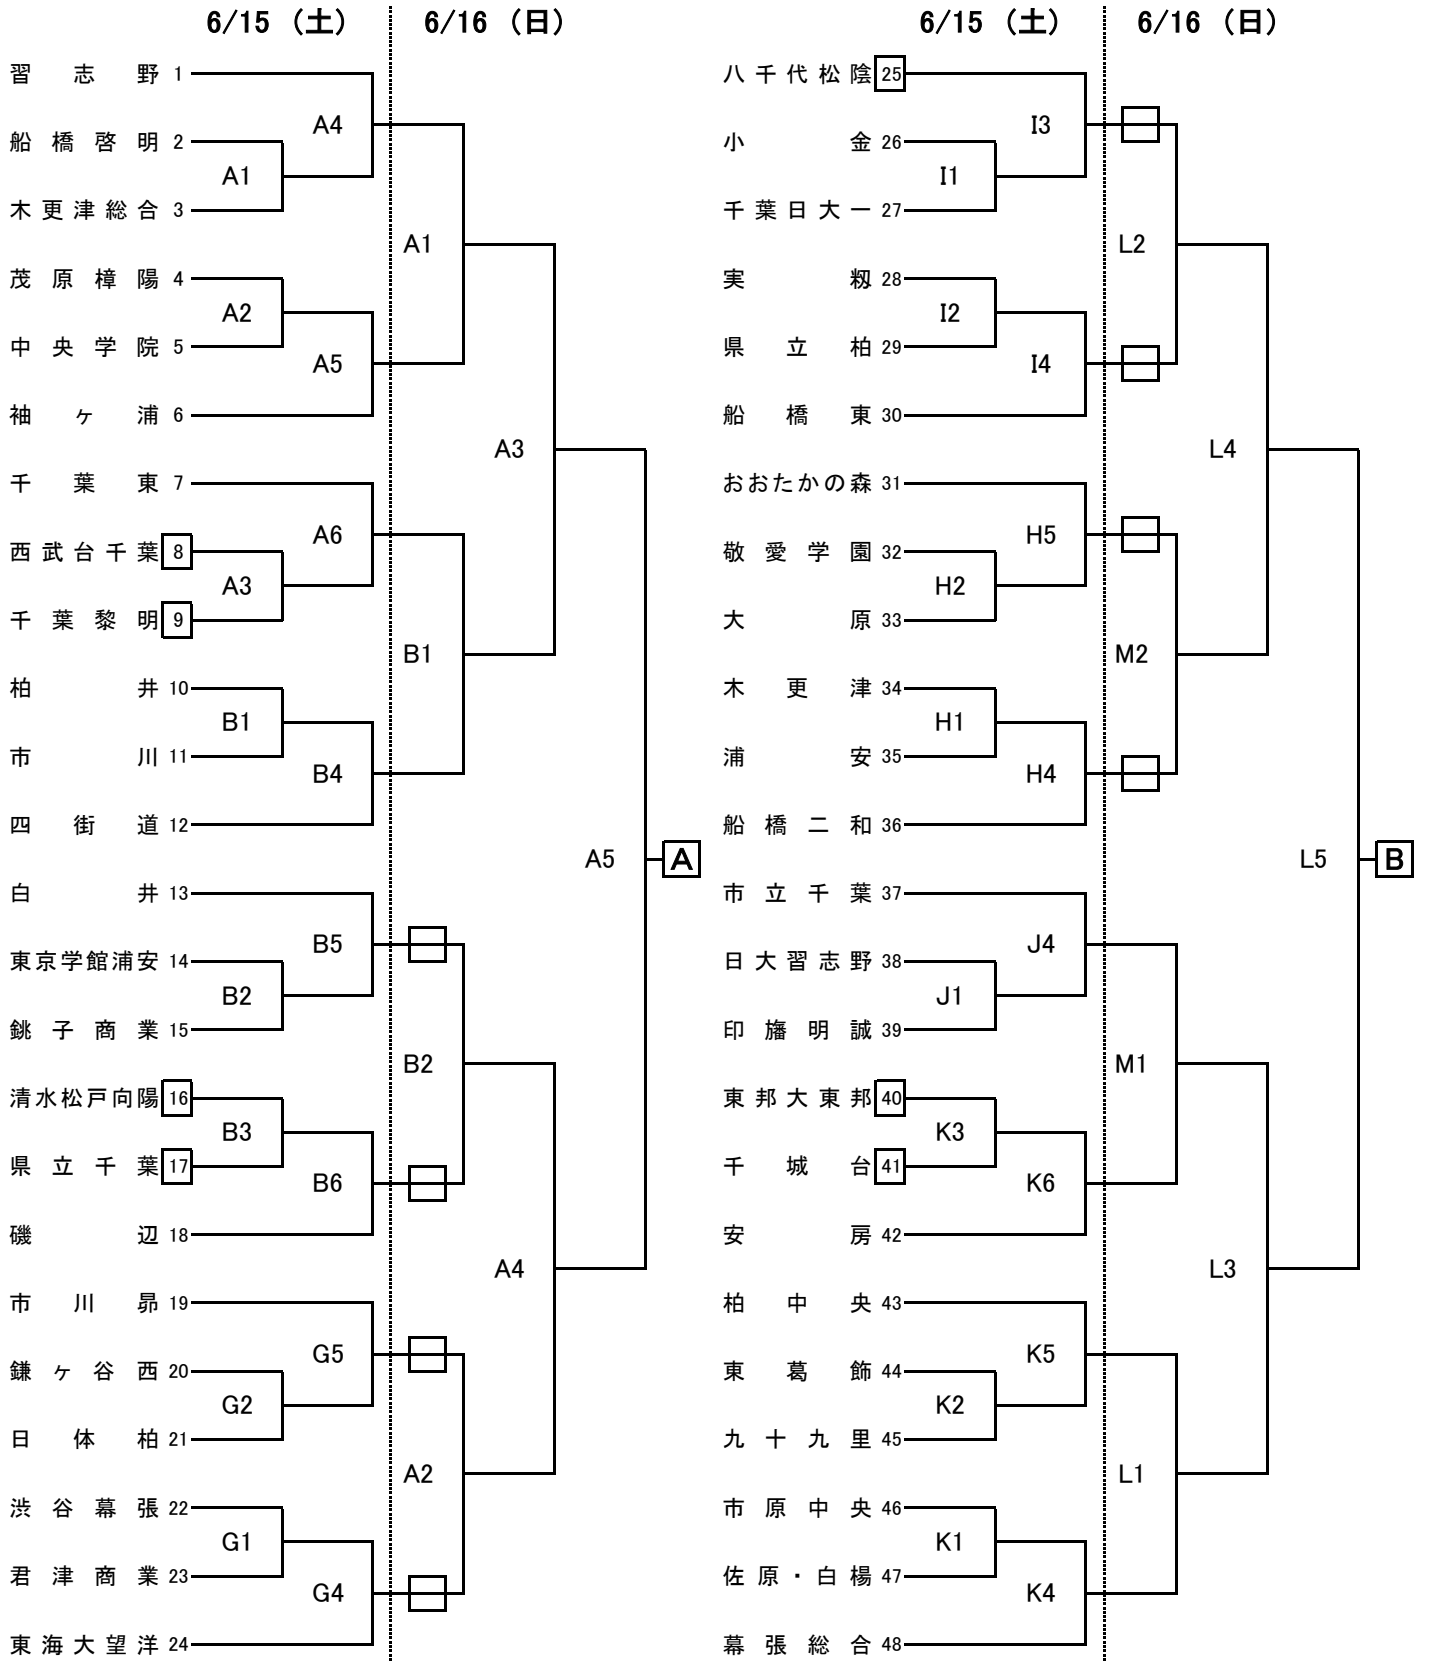

令和6年度千葉県高等学校総合体育大会バレーボール競技大会

男子組合せ

男子 No.1

会場 6/15 A/B 磯辺高校 G/H 東海市原望洋高校
 C/D 千葉西高校 I 千葉日大一高校
 E/F 千葉北高校 J/K 土気高校
 6/16 A/B 磯辺高校 E/F 千葉北高校
 C/D 千葉西高校 L/M 千城台高校

□印は第1試合の補助役員
 以降は、前試合の負チーム

6/22 (土) AA 東金アリーナ