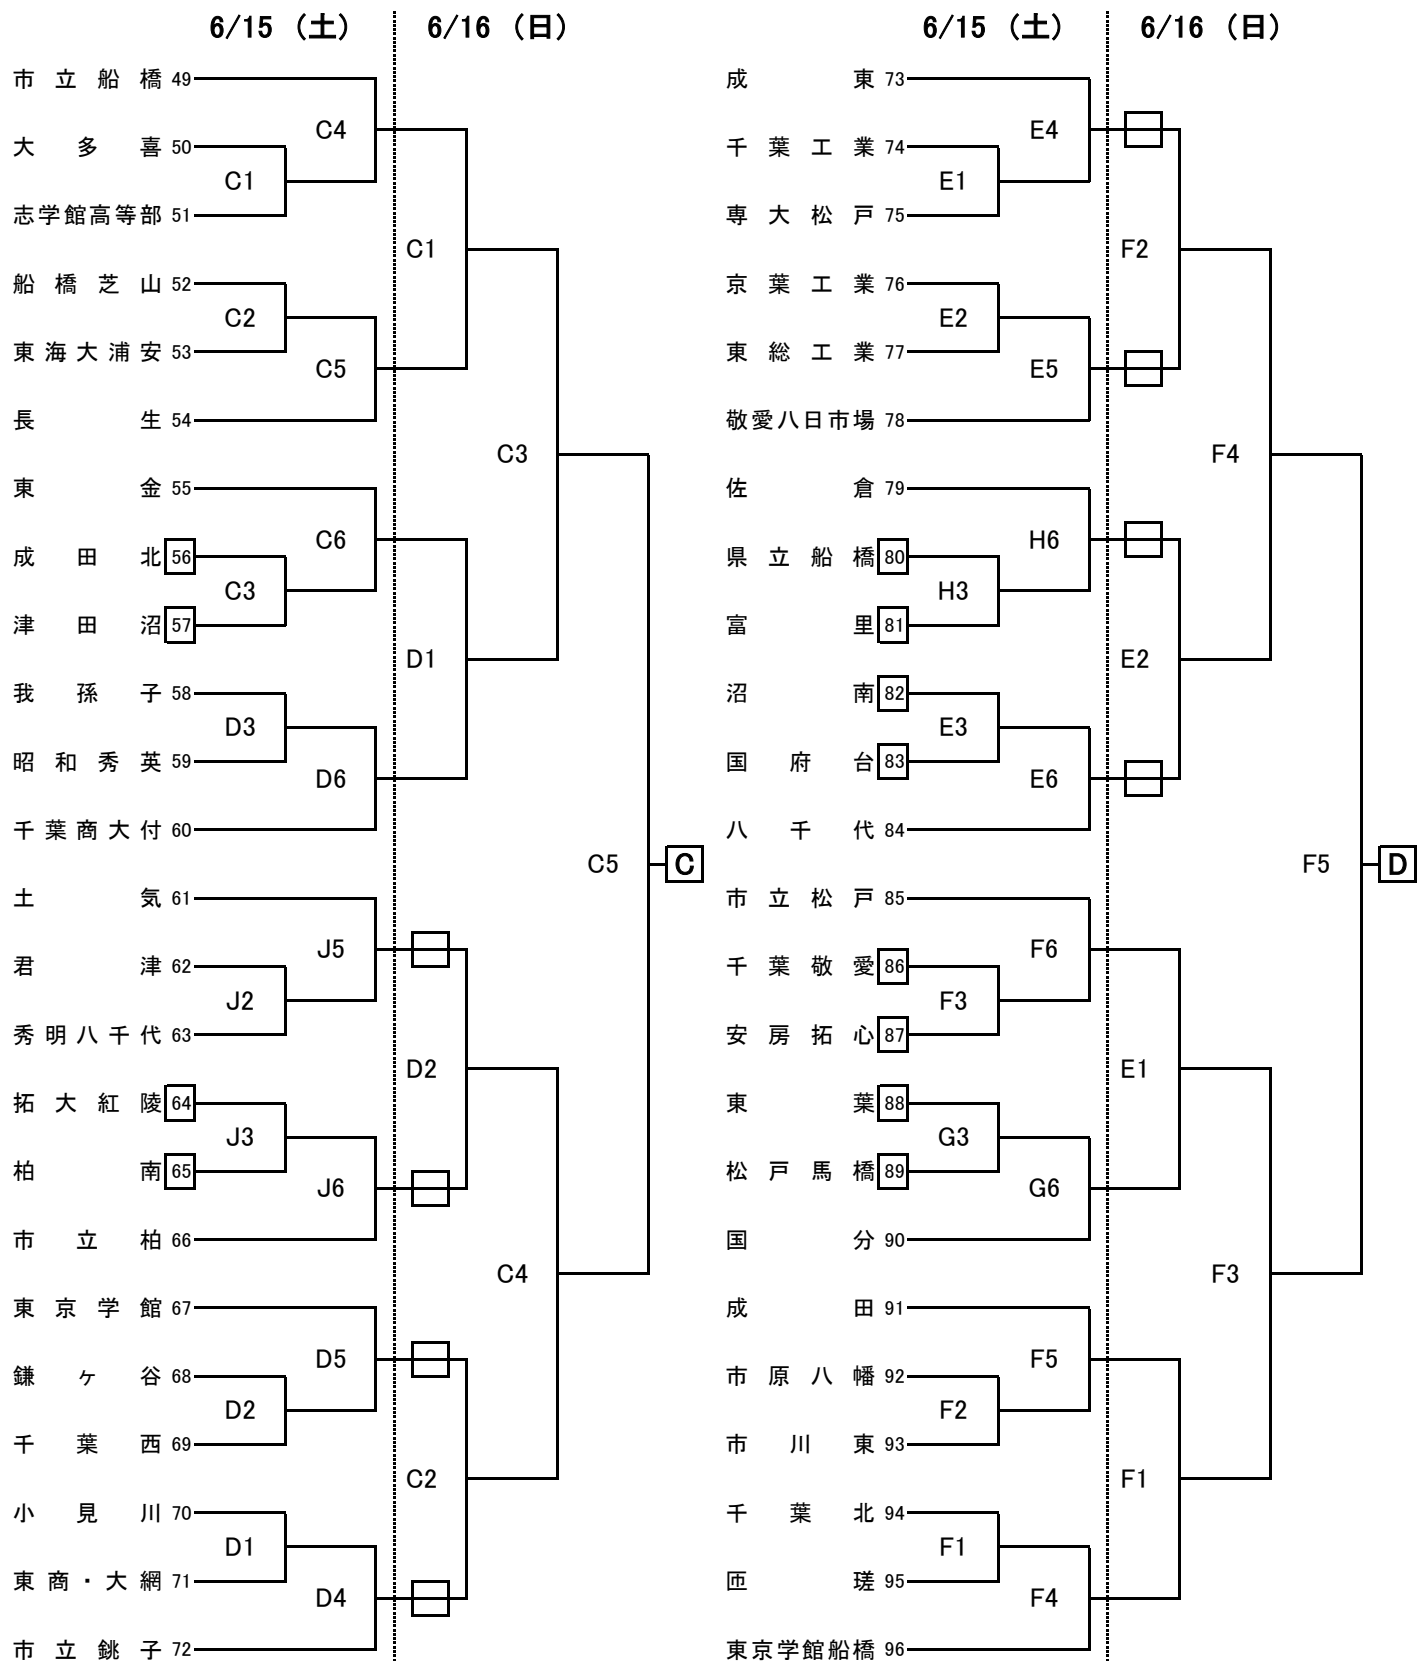

令和6年度千葉県高等学校総合体育大会バレーボール競技大会

男子組合せ

男子 No.1

会場 6/15 A/B 磯辺高校 G/H 東海市原望洋高校
 C/D 千葉西高校 I 千葉日大一高校
 E/F 千葉北高校 J/K 土気高校
 6/16 A/B 磯辺高校 E/F 千葉北高校
 C/D 千葉西高校 L/M 千城台高校

□印は第1試合の補助役員
 以降は、前試合の負チーム

6/22 (土) AA 東金アリーナ