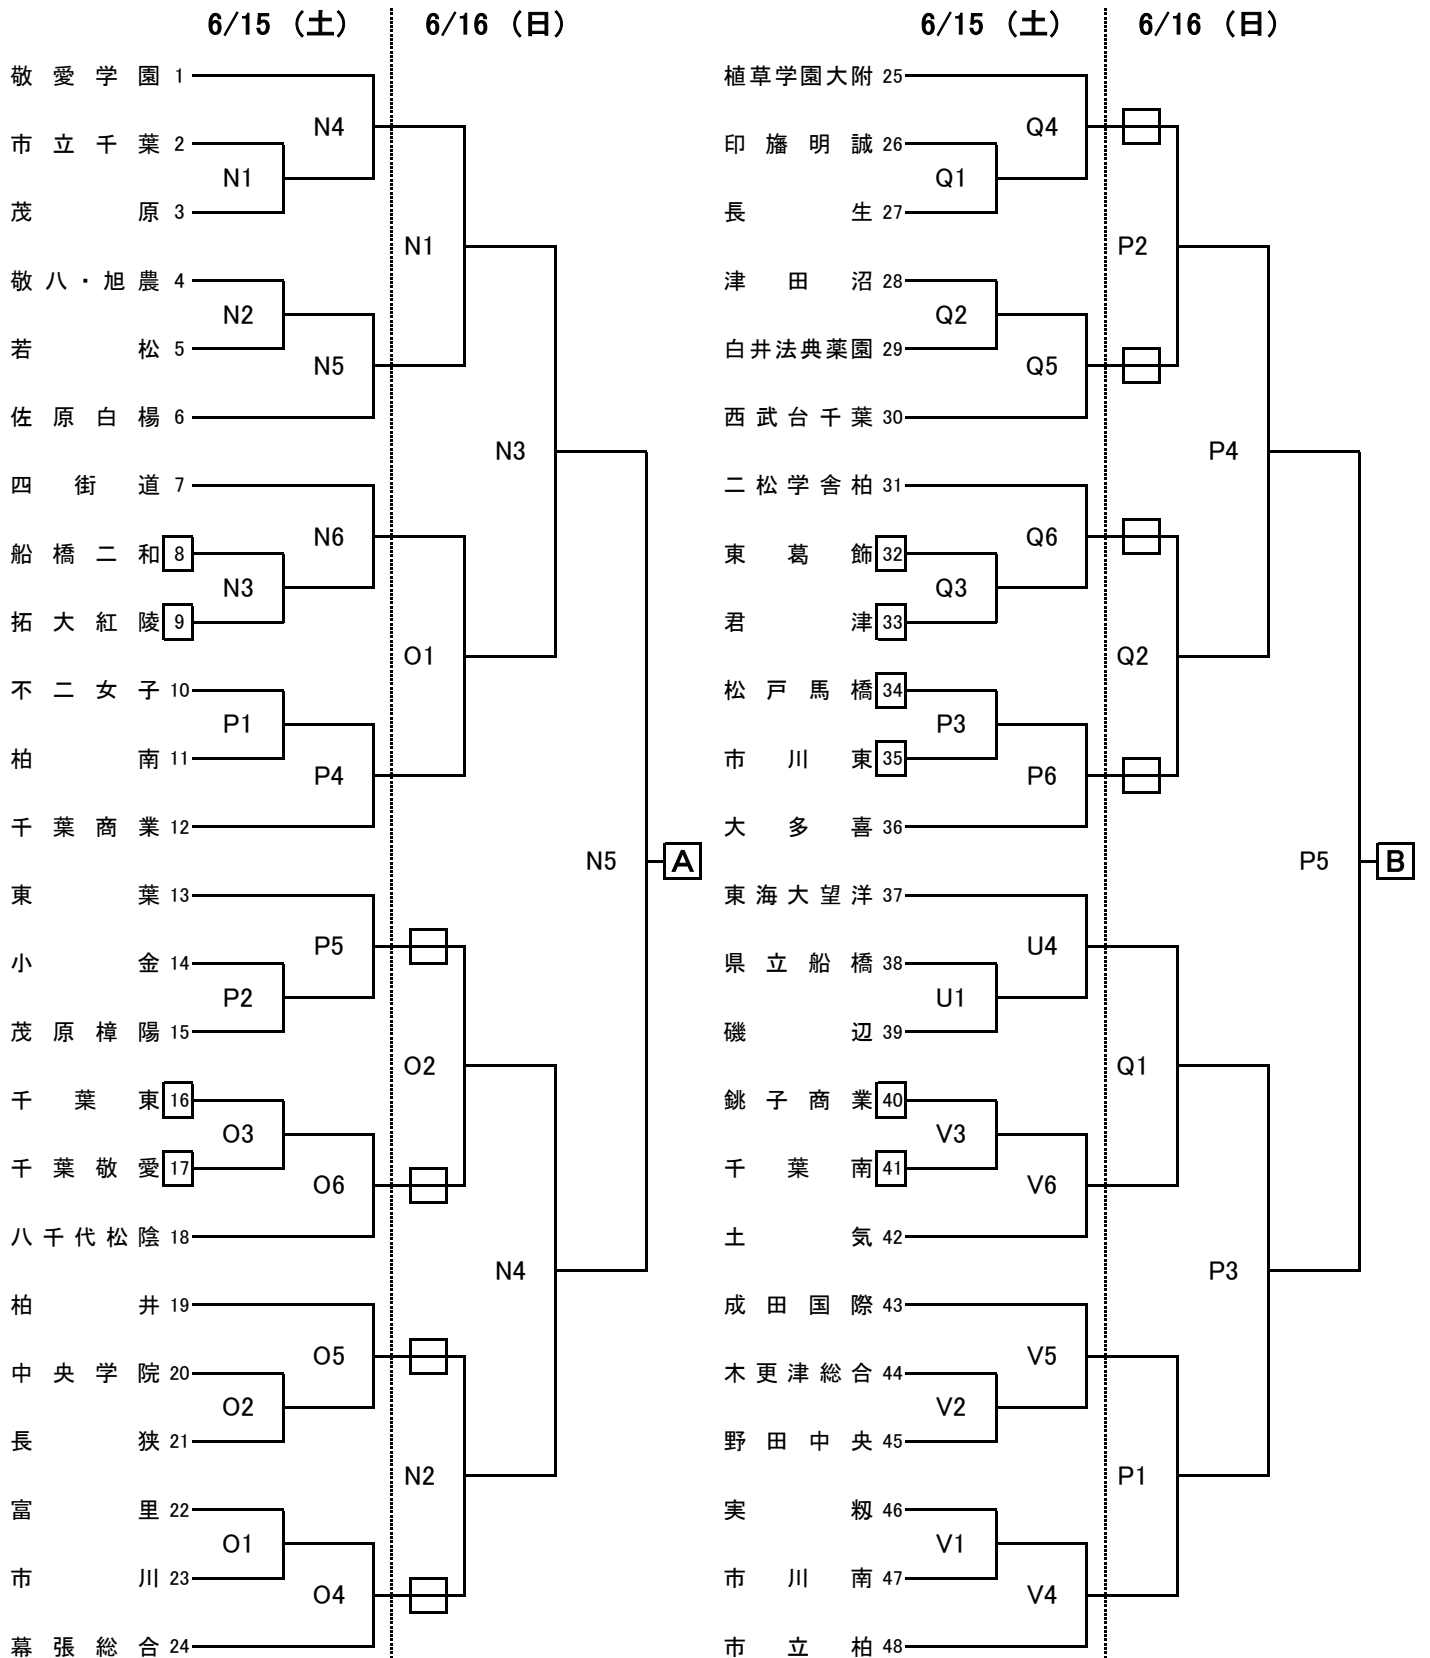

# 令和6年度千葉県高等学校総合体育大会バレーボール競技大会

## 女子組合せ

女子 No.1

会場 6/15 N/O 船橋二和高校 S/T 鎌ヶ谷高校  
 P/Q 船橋法典高校 U/V 市川南高校  
 R 千葉日大一高校 W/X 船橋古和釜高校  
 6/16 N/O 船橋二和高校 R/Y 千葉日大一高校  
 P/Q 船橋法典高校 S/T 鎌ヶ谷高校

□印は第1試合の補助役員  
 以降は、前試合の負チーム

6/22 (土) AB 東金アリーナ

※ 試合結果について、各会場への問い合わせはご遠慮ください。  
 ※ 試合結果速報は、下記のサイトにてご覧ください。  
 PCサイト [www.chiba-hs-volleyball.com](http://www.chiba-hs-volleyball.com)  
 携帯サイト <http://chiba-hs-volleyball.com/mobile/i.htm>