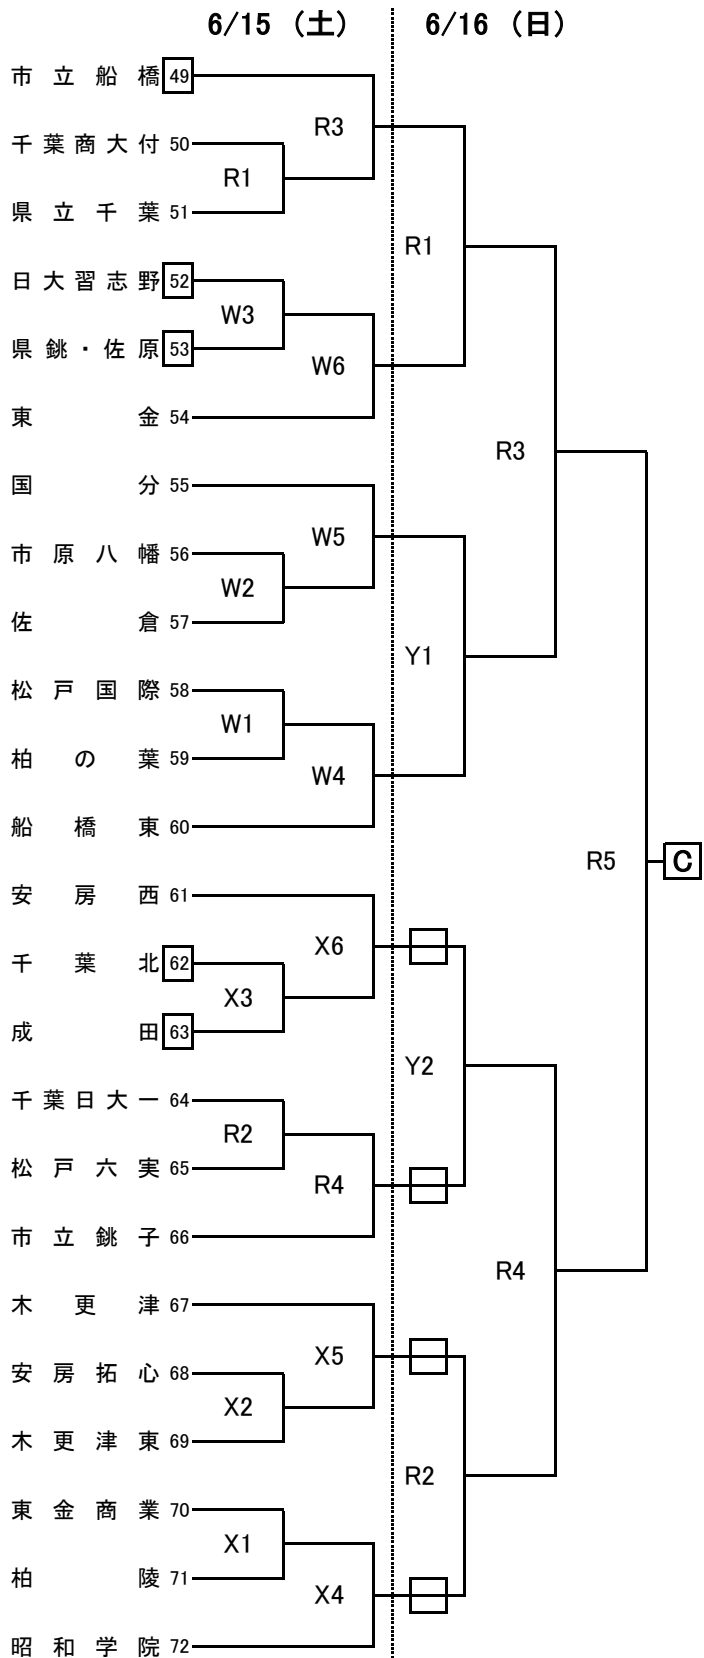

# 令和6年度千葉県高等学校総合体育大会バレーボール競技大会

## 女子組合せ

女子 No.1

会場 6/15 N/O 船橋二和高校 S/T 鎌ヶ谷高校  
 P/Q 船橋法典高校 U/V 市川南高校  
 R 千葉日大一高校 W/X 船橋古和釜高校  
 6/16 N/O 船橋二和高校 R/Y 千葉日大一高校  
 P/Q 船橋法典高校 S/T 鎌ヶ谷高校

□印は第1試合の補助役員  
 以降は、前試合の負チーム

6/22 (土) AB 東金アリーナ

※ 試合結果について、各会場への問い合わせはご遠慮ください。  
 ※ 試合結果速報は、下記のサイトにてご覧ください。  
 PCサイト [www.chiba-hs-volleyball.com](http://www.chiba-hs-volleyball.com)  
 携帯サイト <http://chiba-hs-volleyball.com/mobile/i.htm>