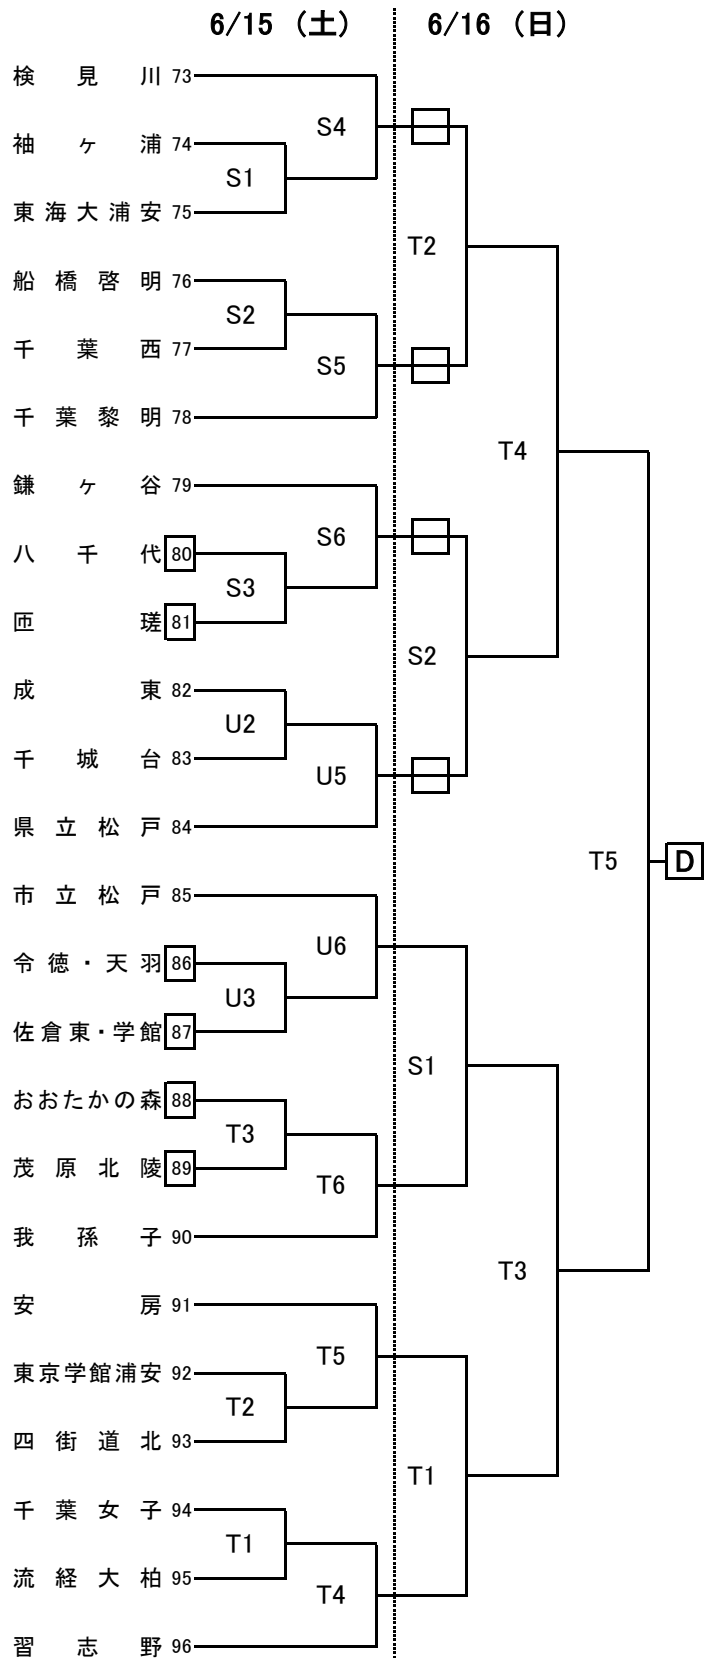

# 令和6年度千葉県高等学校総合体育大会バレーボール競技大会

## 女子組合せ

女子 No.1

会場 6/15 N/O 船橋二和高校 S/T 鎌ヶ谷高校  
 P/Q 船橋法典高校 U/V 市川南高校  
 R 千葉日大一高校 W/X 船橋古和釜高校  
 6/16 N/O 船橋二和高校 R/Y 千葉日大一高校  
 P/Q 船橋法典高校 S/T 鎌ヶ谷高校

□印は第1試合の補助役員  
 以降は、前試合の負チーム

6/22 (土) AB 東金アリーナ

※ 試合結果について、各会場への問い合わせはご遠慮ください。  
 ※ 試合結果速報は、下記のサイトにてご覧ください。  
 PCサイト [www.chiba-hs-volleyball.com](http://www.chiba-hs-volleyball.com)  
 携帯サイト <http://chiba-hs-volleyball.com/mobile/i.htm>