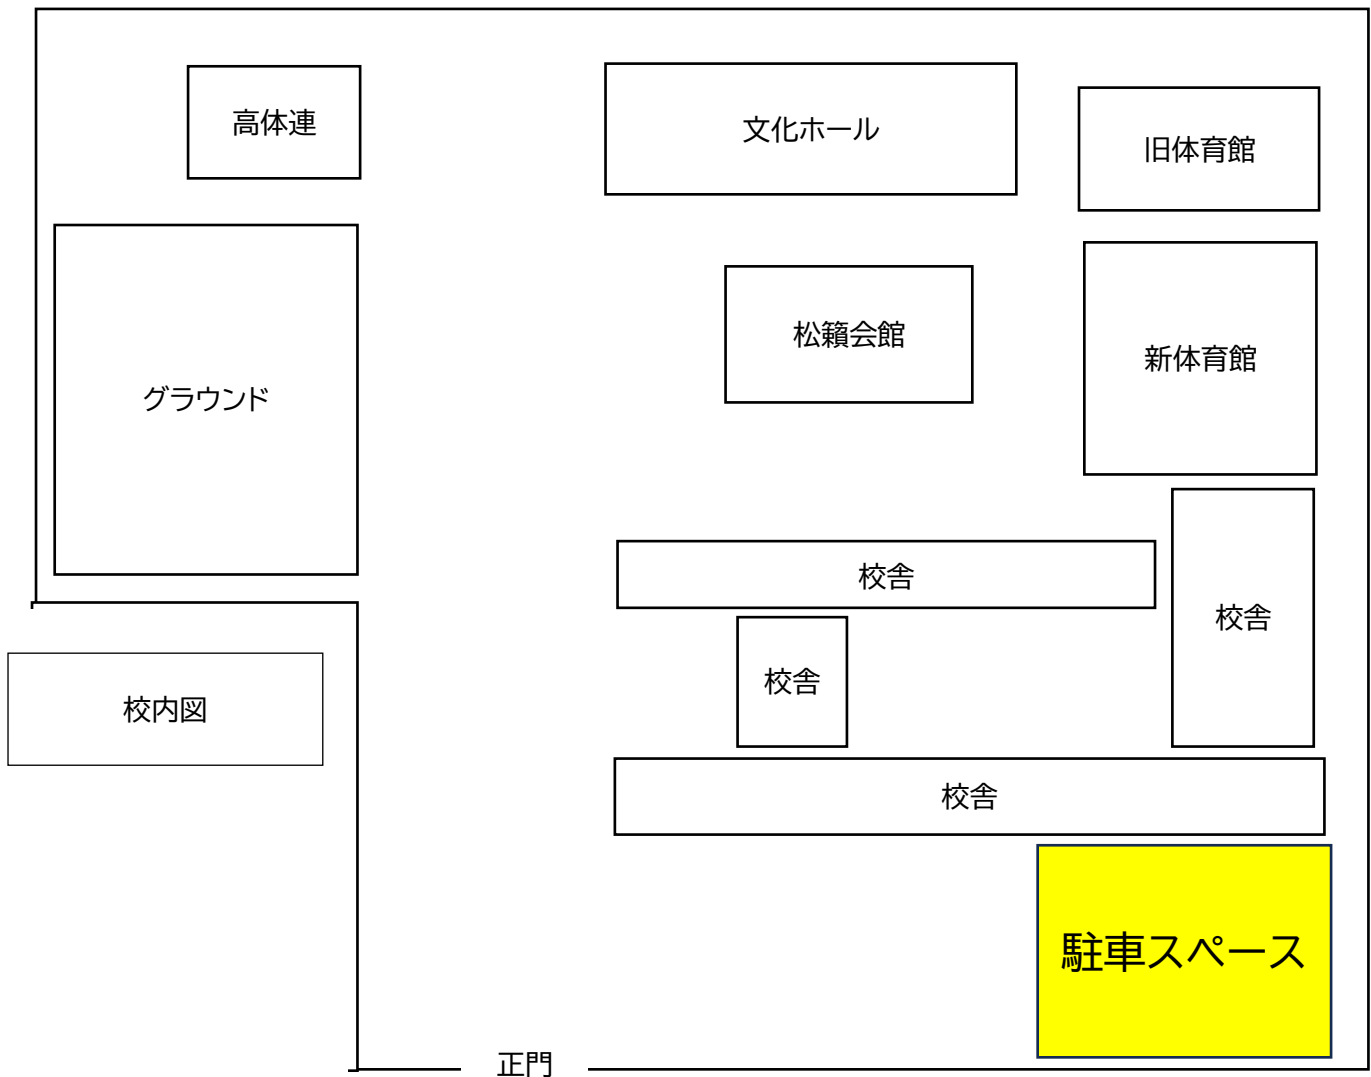

# 千葉女子高校 マイクロバス駐車場について

2026/5/9

正門に入って、右手の駐車場に奥からお停めください。

※正門付近は、交通量が多く狭いので出入りには十分注意してください。

県立千葉女子高等学校  
バレーボール部 顧問  
渡邊真尋  
TEL:043-254-1188