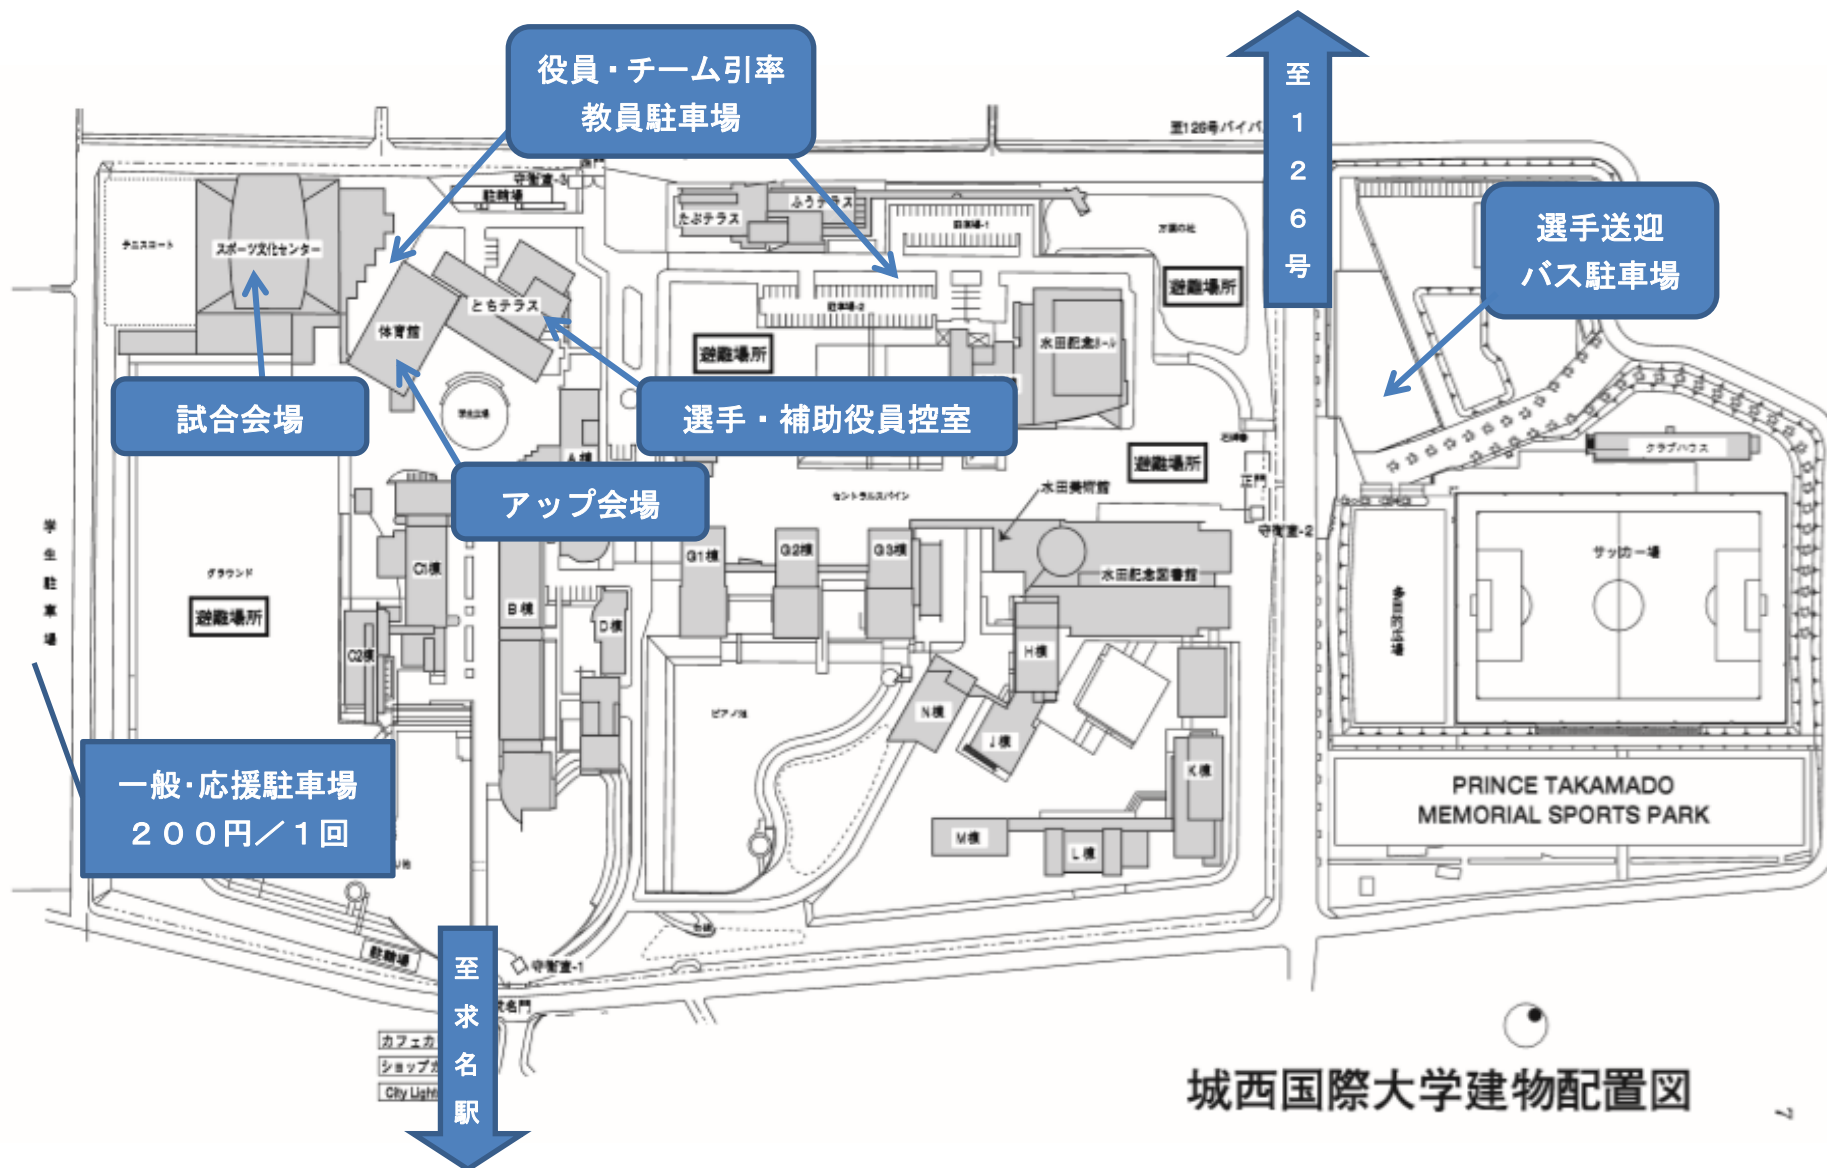

【城西国際大学会場図 5月10日県大会】

◎メインアリーナはスポーツ文化センター ◎体育館はアップ会場

※一般・応援の駐車場は、各チームに配付した駐車券がないと駐車できません。

城西国際大学建物配置図